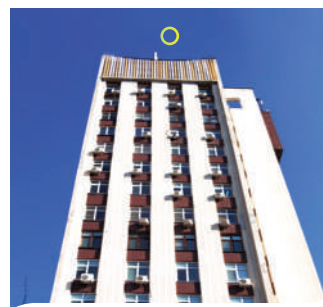

КОЛОКАЦИЯ В SDC

За максимална сигурност
и удобство на вашия бизнес

Локацията има значение!

Четири дейта центъра - един общ бранд:

SDC

SDC 1

- София
- TIER 3+
- 1250 кв. м
- 2 x 1 МВт

SDC 2

- София
- TIER 3+
- 1400 кв. м
- 2 x 2 МВт

SDC Ruse

- Българо-румънска граница
- Оптика под р. Дунав
- 250 кв. м

SDC Stolnik

- 20 мин. от София
- до подстанция (1.2 ГВт)
- 4000+ кв. м
- >10.0 МВт

SDC предоставя услуги, съобразени с вашата локация и нужди от ниво на защитеност.